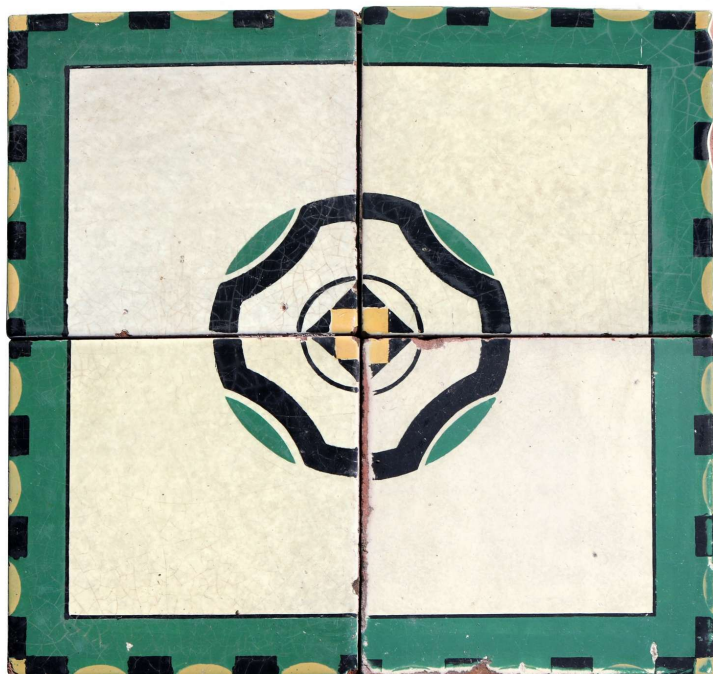

Antica pavimentazione in maiolica

COD. 186427

Epoca: Ottocento

Antica pavimentazione in maiolica.

contattarci per verifica disponibilit`, .

MISURE: 20x20

Categoria: **Pavimentazioni Antiche**

Sottocategoria: **Maioliche Antiche**

Tags: **Verde**

PZ 92

Legenda

L – LARGHEZZA / WIDTH / LE – LARGHEZZA ESTERNA / EXTERNAL WIDTH / LI – LARGHEZZA INTERNA / INSIDE WIDTH / H – ALTEZZA / HEIGHT / HE – ALTEZZA ESTERNA / OUTSIDE HEIGHT / HI – ALTEZZA INTERNA / INTERNAL HEIGHT / P – PROFONDITÀ / DEPTH / SP – SPESSORE / THICKNESS / Diam – DIAMETRO / DIAMETER / Diam E – DIAMETRO ESTERNO / OUTSIDE DIAMETER / Diam I – DIAMETRO INTERNO / INTERNAL DIAMETER / NR. – NUMERO / NUMBER-QUANTITY / PZ. – PEZZI / PIECES / Unità misura centimetri (cm) / Unit of measure centimetres (cm)